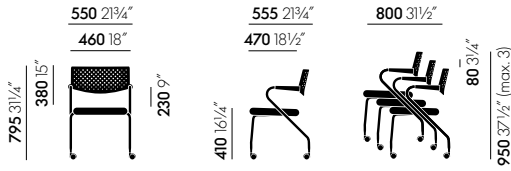

Visaroll 2

Materialien

Visavis 2

- **Rückenlehne und Sitz:** Kunststoff-Rückenlehne mit integrierten Armauflagen aus Polyamid, basic dark oder soft light. Rücken im Lochmuster durchbrochen. Sitzpolster aus Polyurethanschaum. Bezüge Plano oder Leder mit Doppelnaht auf flachem Sitzpolster.
- **Untergestell:** Stahlrohr pulverbeschichtet basic dark oder glanzchrom. Untergestelle in glanzchrom auch stapelfähig (max. 5 Stühle) erhältlich.

Visaroll 2

- **Rückenlehne und Sitz:** flexible Rückenlehne mit integrierten Armauflagen aus Polyamid in basic dark oder soft light. Rücken mit Lochmuster durchbrochen. Sitzpolster aus Polyurethanschaum. Bezug Plano mit Doppelnaht auf flachem Sitzpolster.
- **Untergestell:** Vierbein-Untergestell, Stahlrohr glanzverchromt.
- **Stapelbarkeit:** bis zu 3 Stück ab Boden stapelbar.

Visavis 2, nicht stapelbar

Visavis 2, stapelbar, mit Reihenverbindung

Visaroll 2, Vierbeinstuhl auf Rollen

Oberflächen und Farben

Plano

Leder

Rücken/Armlehnen

Untergestell