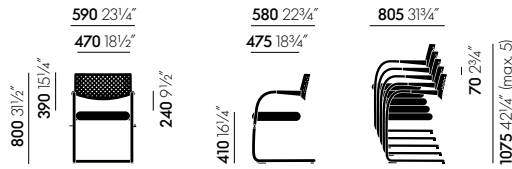

Visavis 2, stapelbar, mit Reihenverbindung