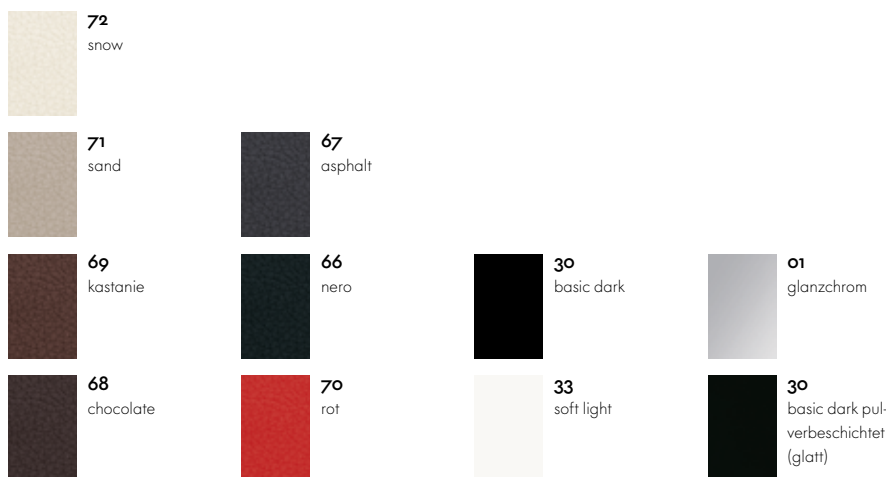

Visaroll 2

- **Rückenlehne und Sitz:** flexible Rückenlehne mit integrierten Armauflagen aus Polyamid in basic dark oder soft light. Rücken mit Lochmuster durchbrochen. Sitzpolster aus Polyurethanschaum. Bezug Plano mit Doppelnaht auf flachem Sitzpolster.
- **Untergestell:** Vierbein-Untergestell, Stahlrohr glanzverchromt.
- **Stapelbarkeit:** bis zu 3 Stück ab Boden stapelbar.

Visavis 2, nicht stapelbar

Visavis 2, stapelbar, mit Reihenverbindung

Visaroll 2, Vierbeinstuhl auf Rollen

Oberflächen und Farben

Plano

Leder

Rücken/Armlehnen

Untergestell