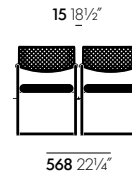

Visaroll 2

- **Rückenlehne und Sitz:** flexible Rückenlehne mit integrierten Armauflagen aus Polyamid in basic dark oder soft light. Rücken mit Lochmuster durchbrochen. Sitzpolster aus Polyurethanschaum. Bezug Plano mit Doppelnaht auf flachem Sitzpolster.
- **Untergestell:** Vierbein-Untergestell, Stahlrohr glanzverchromt.
- **Stapelbarkeit:** bis zu 3 Stück ab Boden stapelbar.

Visavis 2, nicht stapelbar

Visavis 2, stapelbar, mit Reihenverbindung

Visaroll 2, Vierbeinstuhl auf Rollen

Oberflächen und Farben

Plano

Leder

Rücken/Armlehnen

Untergestell