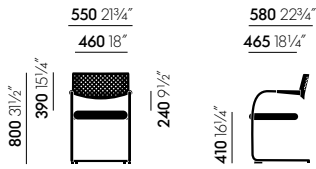

Visaroll 2

Materialien

Visavis 2

- **Rückenlehne und Sitz:** Kunststoff-Rückenlehne mit integrierten Armauflagen aus Polyamid, basic dark oder soft light. Rücken im Lochmuster durchbrochen. Sitzpolster aus Polyurethanschaum. Bezüge Plano oder Leder mit Doppelnaht auf flachem Sitzpolster.
- **Untergestell:** Stahlrohr pulverbeschichtet basic dark oder glanzchrom. Untergestelle in glanzchrom auch stapelfähig (max. 5 Stühle) erhältlich.

Visaroll 2

- **Rückenlehne und Sitz:** flexible Rückenlehne mit integrierten Armauflagen aus Polyamid in basic dark oder soft light. Rücken mit Lochmuster durchbrochen. Sitzpolster aus Polyurethanschaum. Bezug Plano mit Doppelnaht auf flachem Sitzpolster.
- **Untergestell:** Vierbein-Untergestell, Stahlrohr glanzverchromt.
- **Stapelbarkeit:** bis zu 3 Stück ab Boden stapelbar.