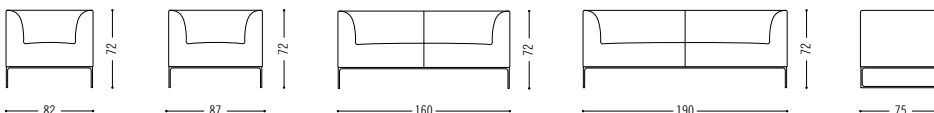

MELL Design Jehs & Laub

Mell ist ein spannungsvoller Charakter: außen kantig, innen rund, dabei durchdacht bis ins Detail. Die Stahlkufen sind so filigran, dass Mell zu schweben scheint. Wer genauer hinschaut, entdeckt an ihnen noch gerundete Winkel – Details, die für minimalistische Eleganz stehen. Mell ist nicht nur Sofa und Sessel, sondern auch Verbindungsteil, Hocker und Tisch. Zusammen ergibt das Sitzlandschaften nach eigenem Bedarf: immer bequem, mit hohem Sitzkomfort und von jener besonderen Leichtigkeit, die die feinen Stahlkufen an Tischen und Sitzmöbeln vermitteln. Mell ist die etwas straffere Version zu Mell Lounge. Die Rückenkissen fehlen hier. Die Sitztiefe ist geringer und eine aufrechtere Sitzhaltung damit gewährleistet.

Mell is an engrossing character: angular on the outside, round on the inside, and well thought-out to the last detail. The steel skirts are so delicately formed that Mell almost appears to be floating. A closer look reveals that it has rounded corners – details that denote minimalist elegance. Mell is a somewhat firmer version of Mell Lounge. It has no back cushions. The seating depth has been reduced, prompting a more upright seating position with a high degree of seating comfort. Mell is not just a sofa and easy chair, but also a comfort zone, connection element, footstool and table. Taken together, the result is seating landscapes that meet individual requirements.

MELL