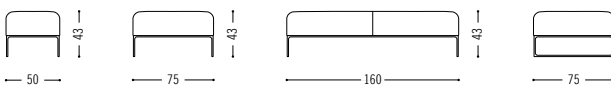

MELL Design Jehs & Laub

Mell ist ein spannungsvoller Charakter: außen kantig, innen rund, dabei durchdacht bis ins Detail. Die Stahlkufen sind so filigran, dass Mell zu schweben scheint. Wer genauer hinschaut, entdeckt an ihnen noch gerundete Winkel – Details, die für minimalistische Eleganz stehen. Mell ist nicht nur Sofa und Sessel, sondern auch Verbindungsteil, Hocker und Tisch. Zusammen ergibt das Sitzlandschaften nach eigenem Bedarf: immer bequem, mit hohem Sitzkomfort und von jener besonderen Leichtigkeit, die die feinen Stahlkufen an Tischen und Sitzmöbeln vermitteln. Mell ist die etwas straffere Version zu Mell Lounge. Die Rückenkissen fehlen hier. Die Sitztiefe ist geringer und eine aufrechtere Sitzhaltung damit gewährleistet.

Mell is an engrossing character: angular on the outside, round on the inside, and well thought-out to the last detail. The steel skirts are so delicately formed that Mell almost appears to be floating. A closer look reveals that it has rounded corners – details that denote minimalist elegance. Mell is a somewhat firmer version of Mell Lounge. It has no back cushions. The seating depth has been reduced, prompting a more upright seating position with a high degree of seating comfort. Mell is not just a sofa and easy chair, but also a comfort zone, connection element, footstool and table. Taken together, the result is seating landscapes that meet individual requirements.

MELL