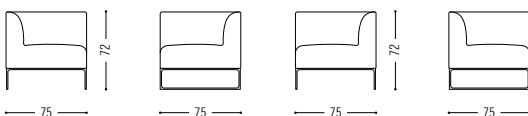

MELL Design Jehs & Laub

Mell ist ein spannungsvoller Charakter: außen kantig, innen rund, dabei durchdacht bis ins Detail. Die Stahlkufen sind so filigran, dass Mell zu schweben scheint. Wer genauer hinschaut, entdeckt an ihnen noch gerundete Winkel – Details, die für minimalistische Eleganz stehen. Mell ist nicht nur Sofa und Sessel, sondern auch Verbindungsteil, Hocker und Tisch. Zusammen ergibt das Sitzlandschaften nach eigenem Bedarf: immer bequem, mit hohem Sitzkomfort und von jener besonderen Leichtigkeit, die die feinen Stahlkufen an Tischen und Sitzmöbeln vermitteln. Mell ist die etwas straffere Version zu Mell Lounge. Die Rückenkissen fehlen hier. Die Sitztiefe ist geringer und eine aufrechtere Sitzhaltung damit gewährleistet.

Mell is an engrossing character: angular on the outside, round on the inside, and well thought-out to the last detail. The steel skirts are so delicately formed that Mell almost appears to be floating. A closer look reveals that it has rounded corners – details that denote minimalist elegance. Mell is a somewhat firmer version of Mell Lounge. It has no back cushions. The seating depth has been reduced, prompting a more upright seating position with a high degree of seating comfort. Mell is not just a sofa and easy chair, but also a comfort zone, connection element, footstool and table. Taken together, the result is seating landscapes that meet individual requirements.

MELL