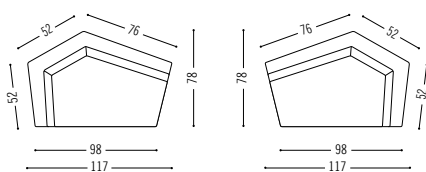

SCOPE

Grundelement
Basic element