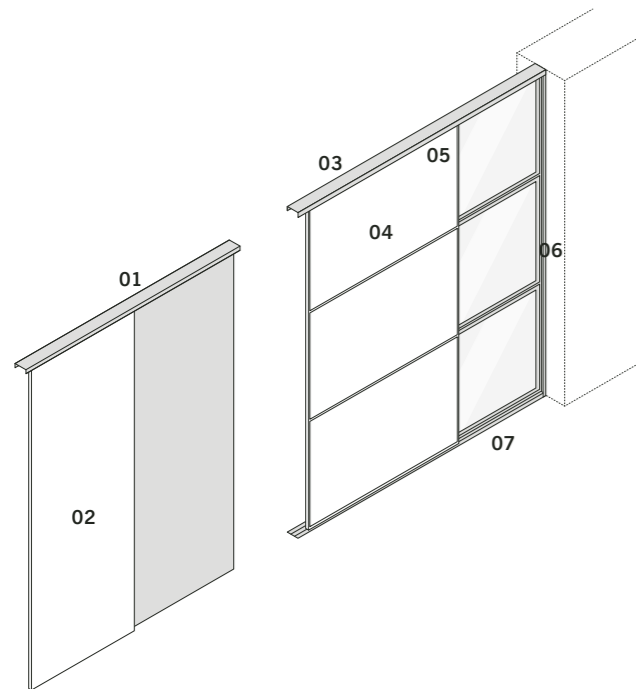

sipario schafft Raum, ohne Ihren Raum zu beschädigen, denn seine Türen lassen sich alternativ zur klassischen Bodenschiene auch frei schwebend installieren. Damit bleibt Ihr Boden frei von Eingriffen und Stolperkanten.

sipario creates space without damaging your room. As an alternative to the classic floor rail, its doors can also be installed free-floating. This keeps your floor free from any damage or trip hazard.

Konzept & Ausstattung

Concept & Features

Höhe / Height:

max. 278,0* cm

*für max. Raumhöhe / for max. room height: 278,0 cm

Breiten / Widths:

64,0 - 80,0**	80,1 - 96,0**	96,1 - 112,0**	112,1 - 128,0	cm
128,1 - 160,0	160,1 - 192,0	192,1 - 224,0	224,1 - 256,0	