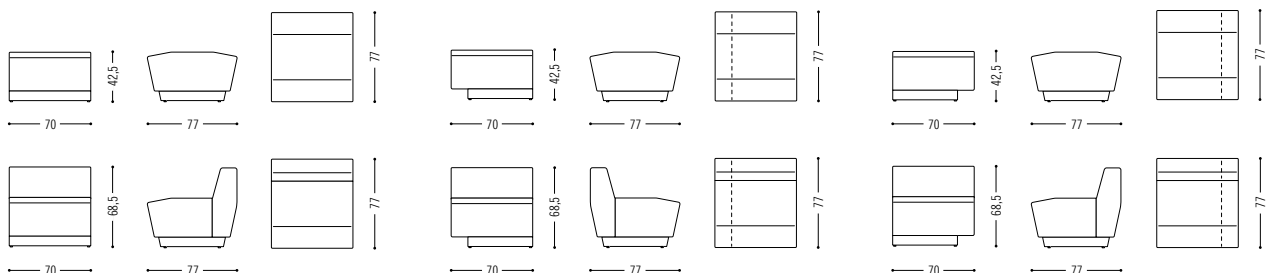

AFFAIR Design Uwe Fischer

Messen sind wie Metropolen: Jede ist anders. Und genau so vielfältig sollte idealerweise auch ihr Mobiliar beschaffen sein. Im Idealfall ist es flexibel, belastbar, nahezu beliebig konfigurierbar und damit ganz genau, wie Affair es ist. Als Allrounder lässt sich Affair zu Sitzinseln oder -ecken, als Endlossofas oder Wartebänke gruppieren. Und zwar für jeden Anlass, jede Nutzung aufs Neue.

Trade fairs are like big cities: no two are the same. And, ideally, your furniture should be just as varied. It should be flexible, resilient, almost infinitely configurable – in other words, exactly like Affair. As an all-rounder, Affair can be grouped to form seating islands or corners, never-ending sofas or waiting benches. And regrouped for any occasion and any purpose.

AFFAIR