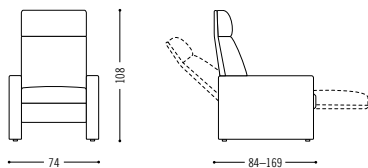

Conseta

Bei dem Hochlehnersessel haben Sie die Wahl zwischen einer mechanischen und einer elektromotorischen Verstellung. Mit den in der Armlehne integrierten Verstellknöpfen haben Sie die Möglichkeit, Ihre individuelle Sitz-/Liegeposition zu wählen. Dabei fährt stufenlos und beinahe lautlos die unter dem Sitz versteckte Fußstütze aus und die Rückenlehne nach hinten. Einen zusätzlichen Komforteffekt bietet das neigbare Kopfpolster, das ebenfalls stufenlos verstellt werden kann.

Spezifikationen Specifications

Hochlehnersessel
High back armchair

Mit elektronischer Verstellung und manuell verstellbar
With electromotorised adjustment and manually adjustable

Sessel
Easy chairs

Conseta