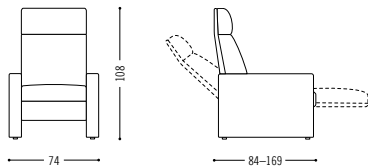

Conseta

Bei dem Hochlehnersessel haben Sie die Wahl zwischen einer mechanischen und einer elektromotorischen Verstellung. Mit den in der Armlehne integrierten Verstellknöpfen haben Sie die Möglichkeit, Ihre individuelle Sitz-/Liegeposition zu wählen. Dabei fährt stufenlos und beinahe lautlos die unter dem Sitz versteckte Fußstütze aus und die Rückenlehne nach hinten. Einen zusätzlichen Komforteffekt bietet das neigbare Kopfpolster, das ebenfalls stufenlos verstellt werden kann.

The high-backed armchair gives you the choice of mechanical or electromotor adjustment. You can select your individual sitting or lying position with the push-buttons integrated in the armrest. During adjustment the footrest glides out from under the chair and the backrest moves back, both of them smoothly and almost soundlessly. Additional comfort is provided by the tilting headrest which can also be smoothly adjusted.

Spezifikationen Specifications

Hochlehnersessel
High back armchair

Mit elektronischer Verstellung und manuell verstellbar
With electromotorised adjustment and manually adjustable

Sessel
Easy chairs