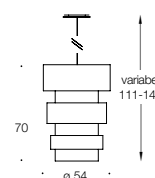

SOHO

design: andreas weber

SOHO

design: andreas weber

Tischleuchte / Table lamp
BW-L-110-100

Stehleuchte / Floor lamp
BW-L-110-200

Pendelleuchte / Suspension lamp
BW-L-110-300

Fuß/Base	Nickel matt <i>nickel matt</i>	Nickel matt <i>nickel matt</i>	Pendel: Nickel matt <i>Pendulum: nickel matt</i>
Schirm/Shade	1x Groß Chintz schwarz 20, innen goldfarbig matt, Gestell goldfarbig, 1x Klein Chintz dunkelbraun 77, innen goldfarbig matt, Gestell goldfarbig <i>1x large chintz black 20, inside matt gold coloured, frame gold coloured, 1x small chintz dark brown 77, inside matt gold coloured, frame gold coloured</i>	3x Groß Chintz schwarz 20, innen goldfarbig matt, Gestell goldfarbig, 3x Klein Chintz dunkelbraun 77, innen goldfarbig matt, Gestell goldfarbig <i>3x large chintz black 20, inside matt gold coloured, frame gold coloured, 3x small chintz dark brown 77, inside matt gold coloured, frame gold coloured</i>	3x Groß Chintz schwarz 20, innen goldfarbig matt, Gestell goldfarbig, 3x Klein Chintz dunkelbraun 77, innen goldfarbig matt, Gestell goldfarbig <i>3x large chintz black 20, inside matt gold coloured, frame gold coloured, 3x small chintz dark brown 77, inside matt gold coloured, frame gold coloured</i>
	1x Groß Chintz cremeweiß 23, innen weiß blickdicht, Gestell silberfarbig, 1x Klein Chintz weiß 01, innen silberfarbig matt, Gestell silberfarbig <i>1x large chintz creme white 23, inside opaque white, frame silver coloured, 1x small chintz white 01, inside matt silver coloured, frame silver coloured</i>	3x Groß Chintz cremeweiß 23, innen weiß blickdicht, Gestell silberfarbig, 3x Klein Chintz weiß 01, innen silberfarbig matt, Gestell silberfarbig <i>3x large chintz creme white 23, inside opaque white, frame silver coloured, 3x small chintz white 01, inside matt silver coloured, frame silver coloured</i>	3x Groß Chintz cremeweiß 23, innen weiß blickdicht, Gestell silberfarbig, 3x Klein Chintz weiß 01, innen silberfarbig matt, Gestell silberfarbig <i>3x large chintz creme white 23, inside opaque white, frame silver coloured, 3x small chintz white 01, inside matt silver coloured, frame silver coloured</i>
	1x Groß Chintz kiesel 13, innen weiß blickdicht, Gestell silberfarbig, 1x Klein Chintz sand 04, innen weiß blickdicht, Gestell silberfarbig <i>1x large chintz gravel 13, inside opaque white, frame silver coloured, 1x small chintz sand 04, inside opaque white, frame silver coloured</i>	3x Groß Chintz kiesel 13, innen weiß blickdicht, Gestell silberfarbig, 3x Klein Chintz sand 04, innen weiß blickdicht, Gestell silberfarbig <i>3x large chintz gravel 13, inside opaque white, frame silver coloured, 3x small chintz sand 04, inside opaque white, frame silver coloured</i>	3x Groß Chintz kiesel 13, innen weiß blickdicht, Gestell silberfarbig, 3x Klein Chintz sand 04, innen weiß blickdicht, Gestell silberfarbig <i>3x large chintz gravel 13, inside opaque white, frame silver coloured, 3x small chintz sand 04, inside opaque white, frame silver coloured</i>
Elektrifizierung <i>Electrification</i>	1 x 70W, E27, 230V, Dimmer max. 150W Textiles Kabel, schwarz, 2 Meter <i>1 x 70 W, E 27, 230 V, dimmer, max 150 W, textile cable, black, 2 metres</i>	6 x 46W, E27, 230V Dimmer, max. 300W Textiles Kabel, schwarz, 2 Meter <i>6 x 46 W, E 27, 230 V, dimmer, max 300 W, textile cable, black, 2 metres</i>	5 x G9, max. 33W, 230V <i>5 x G9, max. 33 W, 230 V</i>