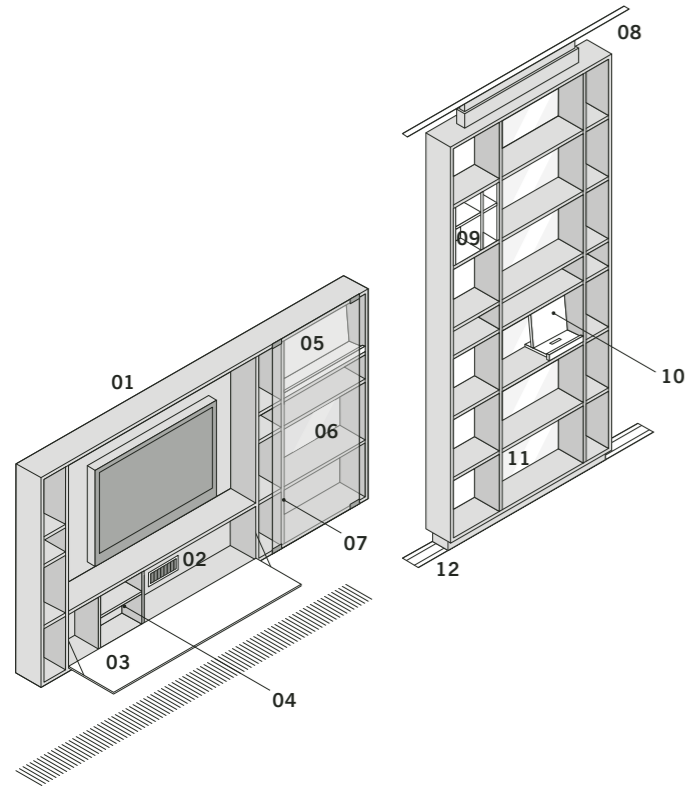

Rechte Seite: Macht als raumhoher Paravent eine ebenso gute Figur wie als dezenter Rahmen fürs Home Entertainment. Vorige Seite: Als beidseitig beispielbares Regal trennt bookless Räume und fügt sie gleichzeitig wieder zusammen. — Right page: It cuts a fine figure both as a ceiling-height room divider and as a discreet frame for home entertainment. Previous page: As a shelf that is accessible from both sides, bookless divides rooms while joining them back together at the same time.

Das erste Regal,
das Bild und Rahmen
zugleich ist. —
*The first shelf to be both
picture and frame.*

Konzept & Ausstattung

Concept & Features

Höhen / Heights:

53,4	126,1	198,8	252,5*	272,5*	cm
------	-------	-------	--------	--------	----

* nur als Raumteiler-Modul, variabel für max. Raumhöhe / only room divider module, variable for max. room height

Breiten / Widths:

77,0**	110,5**	150,8	167,5	184,3	224,6	cm
--------	---------	-------	-------	-------	-------	----

** auch als Raumteiler-Modul / also as room divider module

Tiefen / Depths:

17,9	cm
------	----

Mit seinen 17,9 cm Tiefe nimmt bookless Musik, Literatur, Fotos, Souvenirs sowie alle weiteren Accessoires des modernen Lebens auf und beansprucht gleichzeitig erfreulich wenig Raum. Zur Auswahl stehen 13 verschiedene wandhängende sowie acht Raumteiler-Module, die sich fest stehend oder verschiebbar montieren lassen.