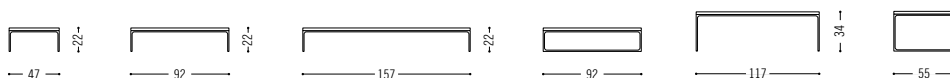

MELL LOUNGE