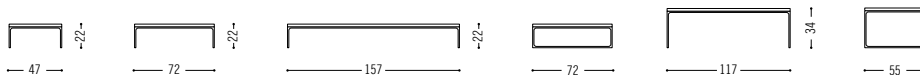

MELL + MELL LOUNGE + MELL C Design Jehs & Laub

Ein Tisch mit filigranen Stahlkufen, auf denen das Modell zu schweben scheint. Wer genauer hinschaut, entdeckt an ihnen noch gerundete Winkel – Details, die für minimalistische Eleganz stehen. Zusammen mit den Mell oder Mell Lounge Sitzelementen ergeben sich vielfältige Sitzlandschaften nach eigenem Bedarf.

Table on steel skids which are so delicately formed that Mell almost appears to be floating. A closer look reveals that it has rounded corners – details that denote minimalist elegance. Taken together with Mell or Mell Lounge sofa elements and chairs the result is seating landscapes that meet individual requirements.

MELL

MELL LOUNGE

MELL C