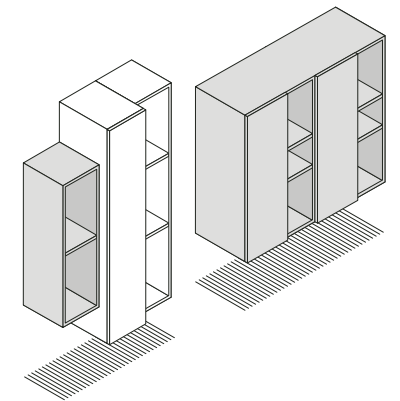

**Lassen Sie das Spiel beginnen! —
Let the game begin!**

CUBE PLAY

Bei cube play ist der Name Programm. Denn als wandhängendes, vielseitig kombinierbares Kommodensystem verleitet es geradezu zum Spiel mit Formaten, Farben sowie diversen Holz-, Mattlack- oder Hochglanzoberflächen. Und genauso spielend leicht öffnen und schließen sich seine Türen mit Push-to-Open-Mechanik und optionalem Minimalgriff.

Konzept Concept

3 Höhen / 3 Heights:

4	5	6	Raster / Modules
87,2	109,0	130,8	cm

5 Breiten / 5 Widths:

25,0	37,5	50,0	75,0	100,0	cm
------	------	------	------	-------	----

2 Tiefen / 2 Depths:

27,0*	33,0*	cm
-------	-------	----