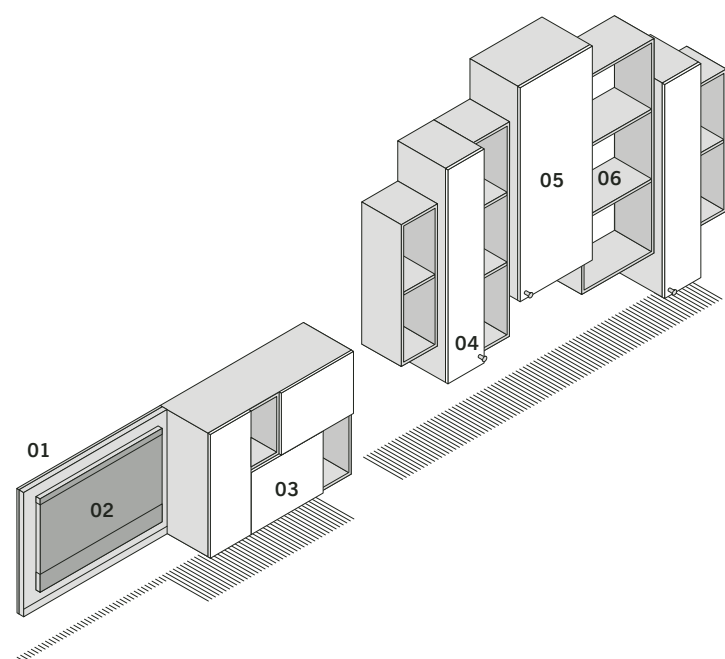

Konzept Concept

3 Höhen / 3 Heights:

4	5	6	Raster / Modules
87,2	109,0	130,8	cm

5 Breiten / 5 Widths:

25,0	37,5	50,0	75,0	100,0	cm
------	------	------	------	-------	----

2 Tiefen / 2 Depths:

27,0*	33,0*	cm
-------	-------	----

* plus: Türen / Doors 2,0 cm

Ausstattung Features

Spielen Sie einfach einmal mit den Möglichkeiten! Bei cube play sind es diverse Höhen-, Tiefen- und Breitenvarianten, zahllose Farbkombinations-Möglichkeiten sowie Extras wie das TV-Panel mit integriertem Kabelkanal. Am Ende setzen Sie das Ganze mit einem optionalen Ambientelicht in Szene. Spiel gewonnen!